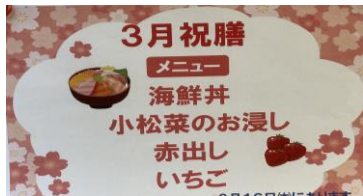

#### 4月号

〜春の訪れ〜

ようやく寒い季節が終わり、一年で最も過ごしやすい春が訪れました。花や新緑が芽吹き暖かい日差しに誘われてお出かけしたくなりますね。

今年の桜は例年に比べ、早い開花となりましたが、お天気も良く、入進学、新生活のスタートに満開の見頃を迎えています。

屋上の畑も、これからの時期夏野菜がグングンと成長していきますので、皆さんも是非屋上に足を運び、春を肌で感じて下さい。

日	月	火	水	木	金	土
☼:入浴日 緑:受診日						1 体重測定 喫茶
2 音楽クラブ  リハ景品交換	3 ☼	4 ☼ 血圧 ☼ 不在者投票 (大阪府) お花見 (ポンプ場公園)	5 車で買い物 書道クラブ	6 ☼	7 ☼	8 喫茶 麻雀クラブ
9 音楽クラブ	10 ☼	11 ☼ 血圧 ☼ おやつ (莓プリ)	12	13 ☼	14 ☼	15 体力測定 喫茶
16 音楽クラブ	17 ☼ 散髪	18 ☼ 血圧 ☼ 不在者投票 (八尾市) 華道クラブ	19 (☼) クラブクラブ	20 祝膳 書道クラブ	21 ☼	22 喫茶  眼科
23 音楽クラブ	24 ☼	25 ☼ 血圧 ☼ バイキング 料理クラブ	26 (☼) 車で買い物	27 訪問美容 誕生日会 おやつ(三笠) 座談会	28 ☼	29 昭和の日 喫茶 図書クラブ 
30 音楽クラブ	<div style="border: 2px solid yellow; padding: 10px; background-color: #fff9c4;"> <p style="color: red; font-weight: bold;">お誕生日おめでとうございます</p> <p>これからもお元気にお過ごし下さい。</p> </div>					

お誕生日祝膳

雑祭り会

先月のトピックス

華道クラブ

クラブ活動

「中華」

ランチプレート

華道クラブでお花を生け、  
綺麗なお花を愛でながら、  
喫茶をいただきました